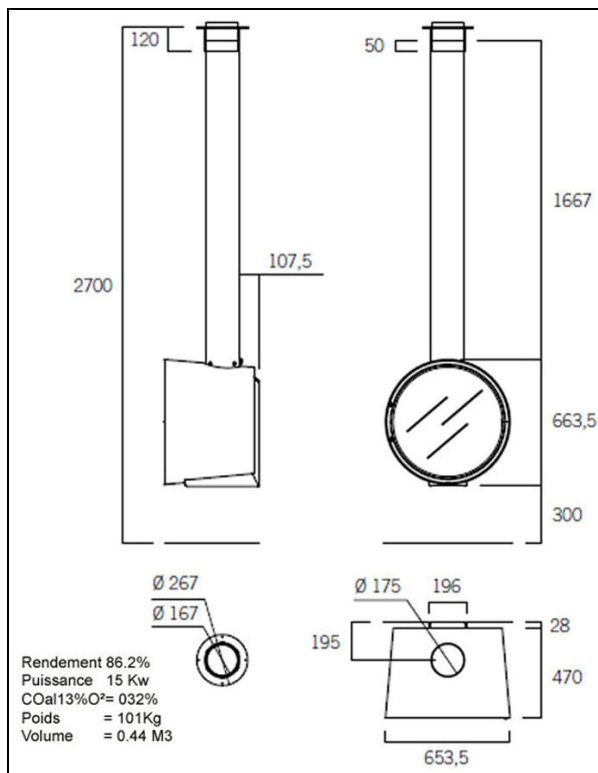

Poêle bois de face suspendu

Le poêle à bois de face suspendu idéal pour faire flotter dans l'espace les flammes au sein de votre salon ou salle à manger. En effet comme par magie son imposant foyer fermé largement vitré vous permettra d'assister au spectacle du feu en suspension. Ce poêle à bois frontal d'une conception et d'un design très élaboré conçu pour animer vos soirées d'hiver tout en chauffant parfaitement tout votre habitacle avec un minimum de consommation en bois de chauffage et en plus un prix d'achat très attractif.

<http://www.cheminees-inserts.com/>