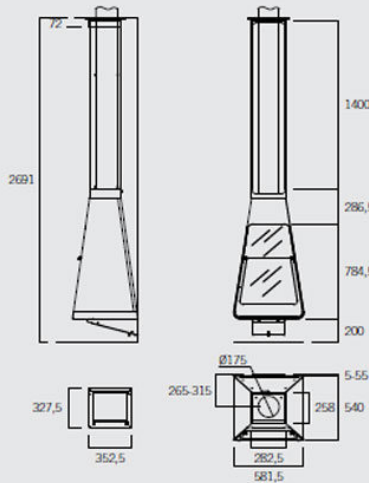

<http://www.cheminees-inserts.com/>

Poêle au bois mural

X-1291 D-9

REND. 76%
 Pn 13 kW
 CO al 13% O² = 0,10%
 C.H. 3,6 kg
 UNE-EN 13240
 Peso 130 kg
 VOL. 0,88 m³
 LT 30 cm

Pie opcional Optional stand

ELEMENTOS OPCIONALES OPTIONAL ELEMENTS