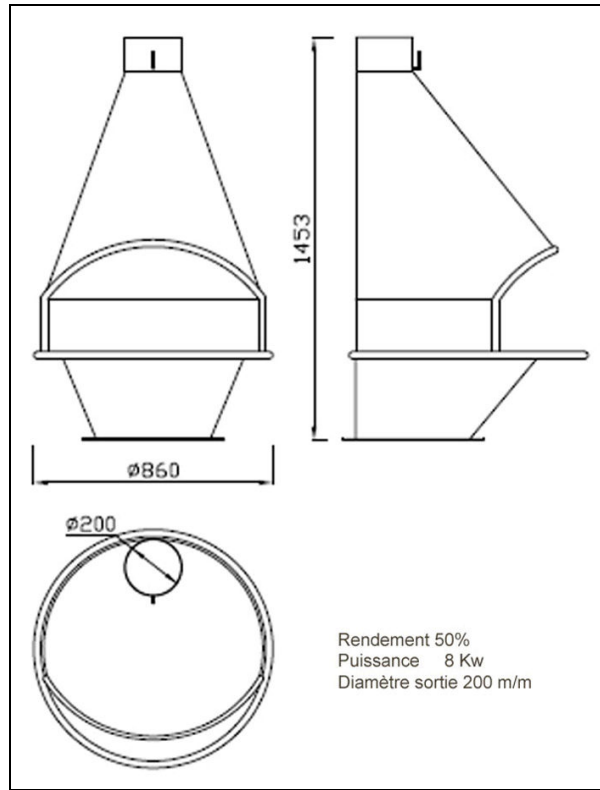

Poêle à bois feu ouvert

Poêle à bois frontal aux lignes arrondies avec une excellent design campagnard, conçu pour être placé dans un conduit de fumée mural ou pour un espace mort de votre salon ou salle à manger. Ce poêle au bois de face dotée d'un vaste foyer en fonte à feu ouvert avec les flammes en direct et apparentes, qui offre une forte puissance de chaleur et de très hauts rendements qui vous feront faire d'énormes économies sur la facture de chauffage. Un vrai poêle au bois mural pour combattre l'hiver, imaginé pour la forêt ou la campagne, avec un prix accessible qui saura vous décider.

<http://www.cheminees-inserts.com/>