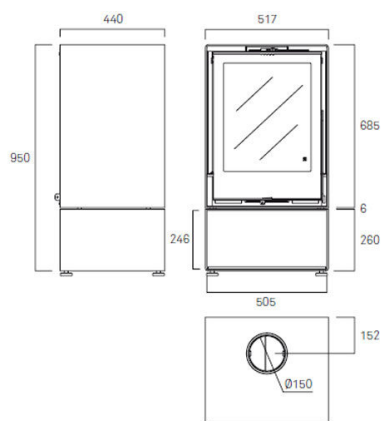

Un poêle à bois mural d'un concept original, avec un foyer fonctionnant au bois de chauffage qui permet d'avoir une approche différente de la vision du feu de cheminée, afin de pouvoir laisser libre cours à l'épanouissement des flammes sur toute leur hauteur. Equipé d'un vaste foyer ultra performant doté de plaques de vermiculite, un matériau idéal qui permet d'accumuler la chaleur avec une faible consommation en bois. Un poêle à bois frontal avec un design et une conception moderne pour le plaisir du feu avec une ambiance et un petit prix garantis.

<http://www.cheminees-inserts.com/>