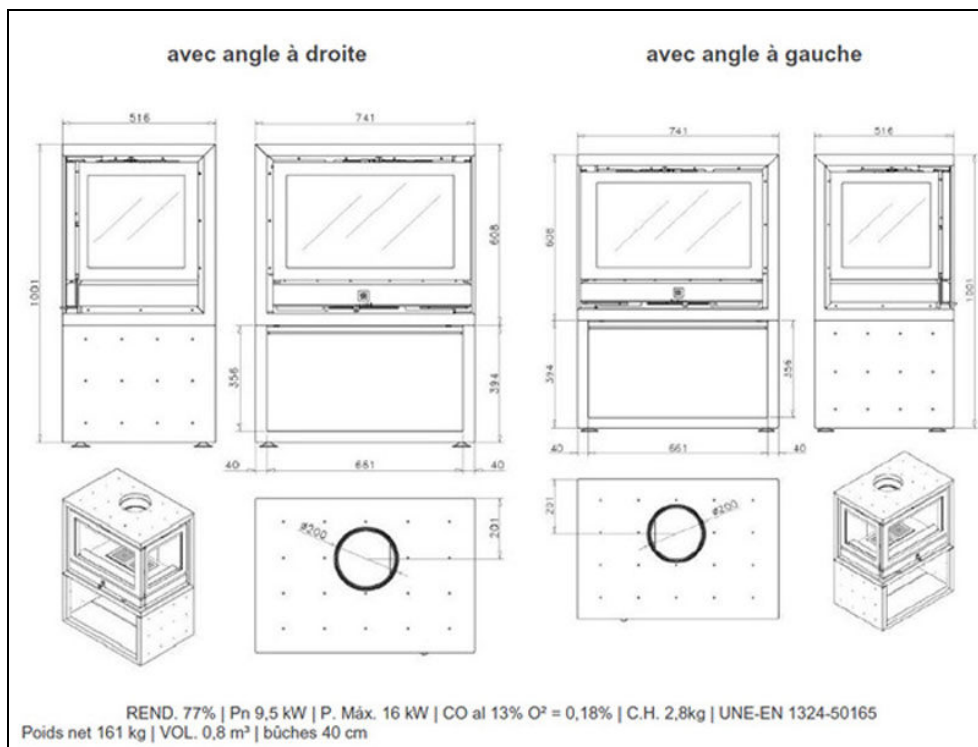

Poêle à bois pour angle

Le poêle à bois frontal de l'année avec un somptueux design moderne et contemporain qui rivalise avec tous les appareils de chauffage au bois tant sur le plan esthétique, puissance que rapport qualité prix. En effet ce nouveau poêle au bois de face est équipé d'un grand foyer muni de vitres en vitrocéramique avec une vision panoramique sur trois faces. Le foyer mural est revêtu de plaques de vermiculite interchangeable dont le but est de jouer le rôle d'un chauffage à accumulation afin de restituer la chaleur lorsque le poêle fonctionne au ralenti. Ce nouveau concept permet un fonctionnement avec une faible consommation en bois de chauffage, et son prix d'achat vous surprendra.