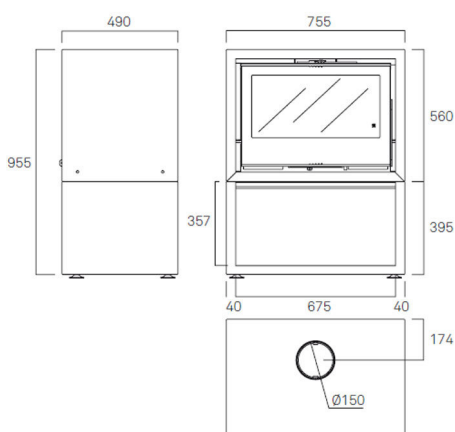

C.H. 2,7 kg/h

Peso neto 149 kg

LT 45 cm

Un vrai poêle à bois frontal compacte, puissant et résistant, équipé d'un large foyer recouvert de plaques de vermiculite, un excellent matériaux qui emmagasine et diffuse parfaitement la chaleur, permettant de chauffer aisément toute une habitation. Ce poêle de face fonctionne avec une étonnante économie de bois de chauffage pour un rendement maximum. Doté d'une grande porte vitré il vous fera profiter d'un foyer ouvert pour la journée et fermé pour la nuit. De plus il bénéficie du crédit d'impôt qui fera baisser sensiblement son prix d'achat.