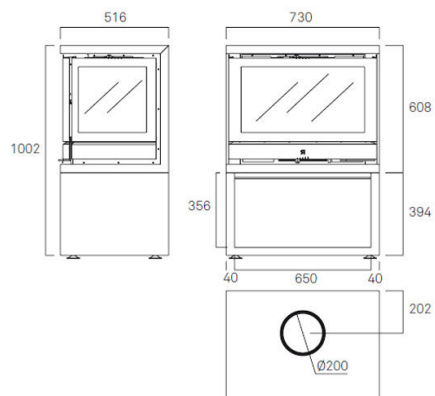

Le poêle à bois frontal de l'année avec un somptueux design moderne et contemporain qui rivalise avec tous les appareils de chauffage au bois tant sur le plan esthétique, puissance que rapport qualité prix. En effet ce nouveau poêle au bois de face est équipé d'un grand foyer muni de vitres en vitrocéramique avec une vision panoramique sur trois faces. Le foyer est revêtu de plaques de vermiculite interchangeable dont le but est de jouer le rôle d'un chauffage à accumulation afin de restituer la chaleur lorsque le poêle fonctionne au ralenti. Ce nouveau concept permet un fonctionnement avec une faible consommation en bois de chauffage, et son prix d'achat vous surprendra.

<http://www.cheminees-inserts.com/>