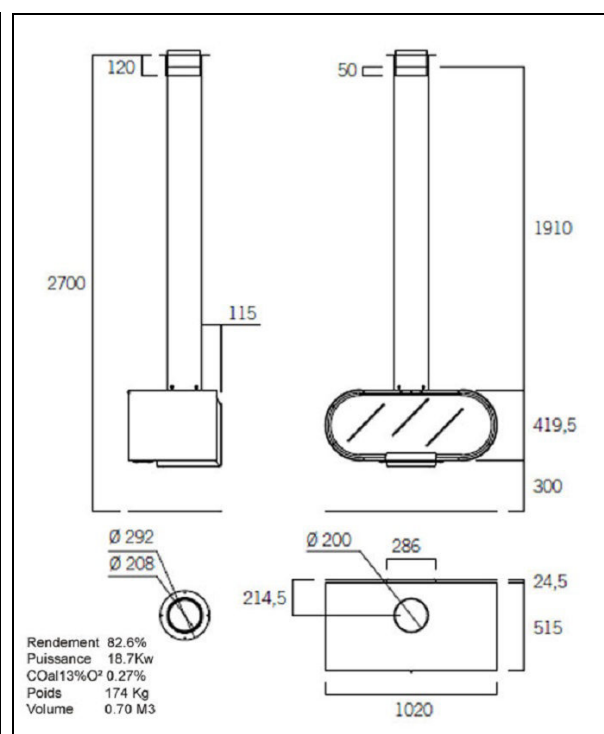

Poêle au bois frontal suspendu

Le poêle au bois frontal suspendu D8 a été conçu pour une installation facile dans un conduit de cheminée débouchant contre un mur. Un poêle à bois de face avec un somptueux design contemporain, dotée d'un large foyer insert muni d'une vaste porte vitré en vitrocéramique pour profiter du spectacle du feu et des flammes en suspension dans votre salle à manger. Ce poêle fonctionne avec une faible consommation en bois de chauffage, pour un rendement et une puissance maximum. Un poêle au bois mural suspendu pour mettre en évidence une ambiance et une dynamique allié d'une grosse puissance de chaleur pour un prix d'achat raisonnable.

<http://www.cheminees-inserts.com/>